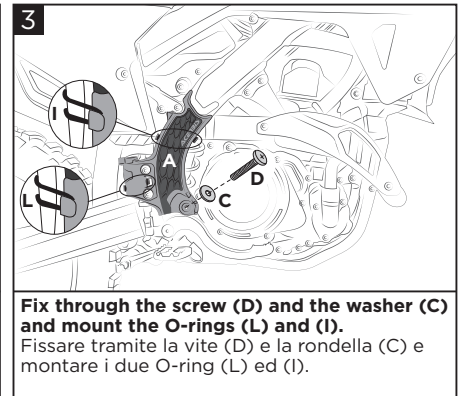

X-GRIP FRAME GUARD HONDA CRF450 2021

PARATELAIO X-GRIP HONDA CRF450 2021

COD. 500007988 REV.2

WARNING

ATTENZIONE: Si consiglia vivamente di rimuovere periodicamente il prodotto per la pulizia e la manutenzione.

ATTENTION: Highly recommended to remove product periodically for cleaning maintenance.

WARNING

ATTENZIONE: Controllare mensilmente il sistema di fissaggio tramite O-Ring: se risultano crepati o deteriorati vanno sostituiti.

ATTENTION: Check monthly the O-Ring fixing system: if they are cracked or damaged they must be replaced.

WARNING!

IT Utilizza i prodotti Acerbis a tuo rischio e pericolo. Controlla la sicurezza del tuo dispositivo prima di guidare. Assicurati di seguire le istruzioni per l'installazione dei prodotti Acerbis. Non guidare se l'hardware è mancante o danneggiato. In tal caso, riportare immediatamente l'articolo al rivenditore. Assicurati che l'acceleratore e gli altri controlli siano liberi ogni volta che guidi. Il mancato rispetto di queste istruzioni e avvertenze potrebbe causare interferenze con i comandi, perdita di controllo e incidenti. Acerbis raccomanda che l'installazione venga eseguita da un meccanico autorizzato e che durante l'installazione vengano utilizzate solo parti originali Acerbis. Acerbis non fornisce alcuna garanzia o dichiarazione, espressa o implicita, in merito all'adattamento del suo prodotto per qualsiasi scopo particolare. Acerbis non fornisce alcuna garanzia o dichiarazione, espressa o implicita, in merito alla misura in cui i suoi prodotti proteggono individui o proprietà da lesioni, morte o danni.