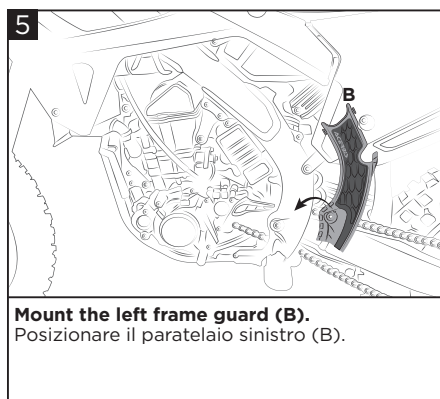

X-GRIP FRAME GUARD HONDA CRF450 2021

PARATELAIO X-GRIP HONDA CRF450 2021

COD. 500007988 REV.2

WARNING

ATTENZIONE: Si consiglia vivamente di rimuovere periodicamente il prodotto per la pulizia e la manutenzione.