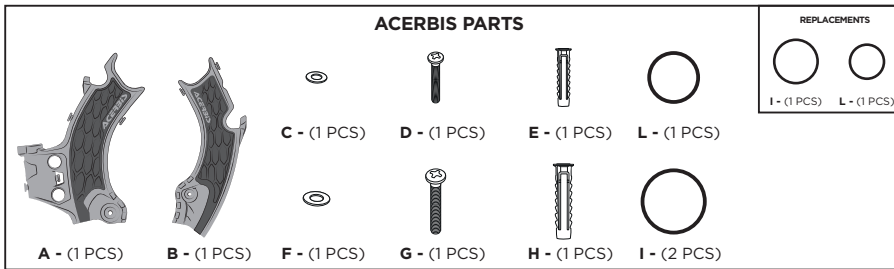

X-GRIP FRAME GUARD HONDA CRF450 2021

PARATELAIO X-GRIP HONDA CRF450 2021

COD. 500007988 REV.2

WARNING

ATTENZIONE: Si consiglia vivamente di rimuovere periodicamente il prodotto per la pulizia e la manutenzione.