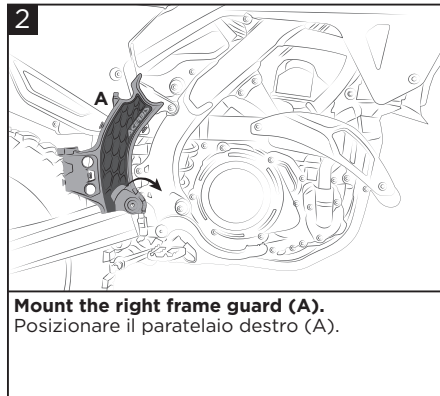

X-GRIP FRAME GUARD HONDA CRF450 2021

PARATELAIO X-GRIP HONDA CRF450 2021

COD. 500007988 REV.2

WARNING

ATTENZIONE: Si consiglia vivamente di rimuovere periodicamente il prodotto per la pulizia e la manutenzione.