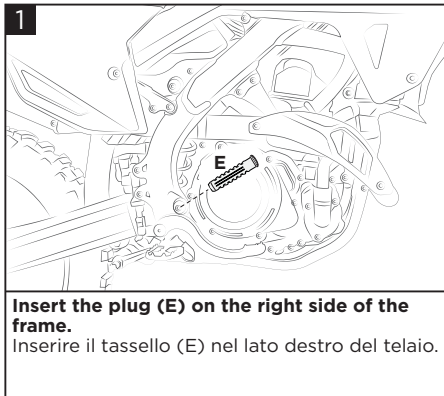

X-GRIP FRAME GUARD HONDA CRF450 2021

PARATELAIO X-GRIP HONDA CRF450 2021

COD. 500007988 REV.2

WARNING

ATTENZIONE: Si consiglia vivamente di rimuovere periodicamente il prodotto per la pulizia e la manutenzione.

ATTENTION: Highly recommended to remove product periodically for cleaning maintenance.

WARNING

ATTENZIONE: Controllare mensilmente il sistema di fissaggio tramite O-Ring: se risultano crepati o deteriorati vanno sostituiti.