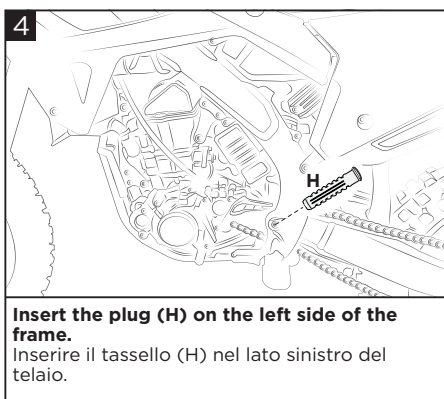

X-GRIP FRAME GUARD HONDA CRF450 2021

PARATELAIO X-GRIP HONDA CRF450 2021

COD. 500007988 REV.2

WARNING

ATTENZIONE: Si consiglia vivamente di rimuovere periodicamente il prodotto per la pulizia e la manutenzione.

ATTENTION: Highly recommended to remove product periodically for cleaning maintenance.

WARNING

ATTENZIONE: Controllare mensilmente il sistema di fissaggio tramite O-Ring: se risultano crepati o deteriorati vanno sostituiti.