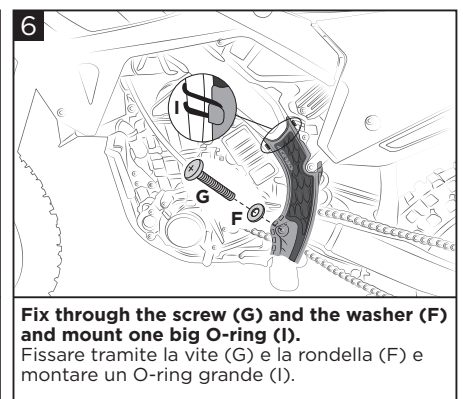

X-GRIP FRAME GUARD HONDA CRF450 2021

PARATELAIO X-GRIP HONDA CRF450 2021

COD. 500007988 REV.2

WARNING

ATTENZIONE: Si consiglia vivamente di rimuovere periodicamente il prodotto per la pulizia e la manutenzione.

ATTENTION: Highly recommended to remove product periodically for cleaning maintenance.

WARNING

ATTENZIONE: Controllare mensilmente il sistema di fissaggio tramite O-Ring: se risultano crepati o deteriorati vanno sostituiti.